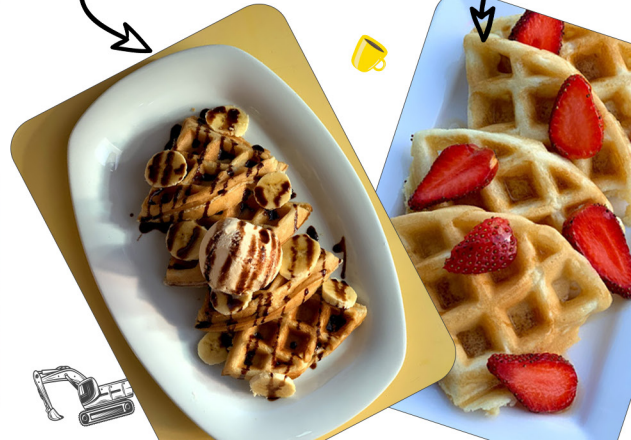

3 LECHES

MUFFIN

TARTALETA

WAFFLES

DULCE

CHEESECAKE	L52
TRES LECHES	L55
QUESADILLA	L30
TORTA DE ZANAHORIA	L30
TORTA DE VAINILLA	L20
TORTA DE QUESO	L20
MARMOLEADO	L30
ROL DE CANELA	L50
MINI ROL DE CANELA	L10
GALLETA DE AVENA	L12
PIE DE LIMÓN	L50
MUFFIN	L25
SCONES	L25
CHILENA DE DULCE DE LECHE	L20
TARTELETA DE FRUTA	L70
- - - - - SALADO - - - - -	
CROISSANT	L50
CROISSANT JAMON Y QUESO	L65